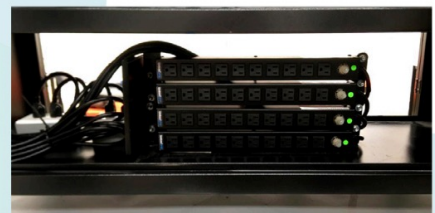

### General

La Estación Móvil de Carga de CA para 40 Dispositivos PE40 proporciona carga de CA, almacenamiento seguro y administración de cable para hasta 40 Chromebooks. Es recomendable para ambientes de educación, oficina, comerciales, menudeo, industriales y cuidado de la salud.

40 tomacorrientes de CA proporcionan una cómoda carga para Chromebooks con un tamaño de pantalla de hasta 17". Sus adaptadores de CA se enchufan en los 40 tomacorrientes NEMA 5-15R del carro según se requiera, hasta 1440 Watts totales. Los breaker incorporados brindan protección contra sobrecargas El cable de entrada de CA de 3.05 m [10 pies] con clavija NEMA 5-15P alcanza los tomacorrientes distantes para ayudarle a colocar la estación móvil de carga en una ubicación conveniente.

### El Paquete Incluye

- PE40 - Estación Móvil de Carga para 40 dispositivos de CA, En Color Negro
- Manija de la Estación Móvil
- Cable de alimentación
- (2) Llaves
- Manual del Propietario

La Estación Móvil de Carga fomenta la protección integral a dispositivos con construcción de acero y acabado de pintura en polvo para larga duración. Se cierra con las llaves incluidas para ayudar a evitar robo, daño o manipulación indebida. Con paneles perforados que permiten una ventilación adecuada que ayudan a evitar el sobrecalentamiento.

### Especificaciones

DESCRIPCION DEL MODELO	
¿Qué Hace Este Producto?	La estación móvil de carga de acero con llave proporciona carga de CA, almacenamiento seguro y administración de cable para hasta 40 Chromebooks. Recomendado para ambientes de educación, oficina, comerciales, menudeo, industriales y cuidado de la salud.
SALIDA	
Puertos de Carga / Amperes	(40)
Método de Carga	AC
ENTRADA	
Tipo de Conexión de Entrada	NEMA 5-15R
Longitud del Cable de Alimentación (m)	3.05
Compatibilidad de voltaje (VCA)	120